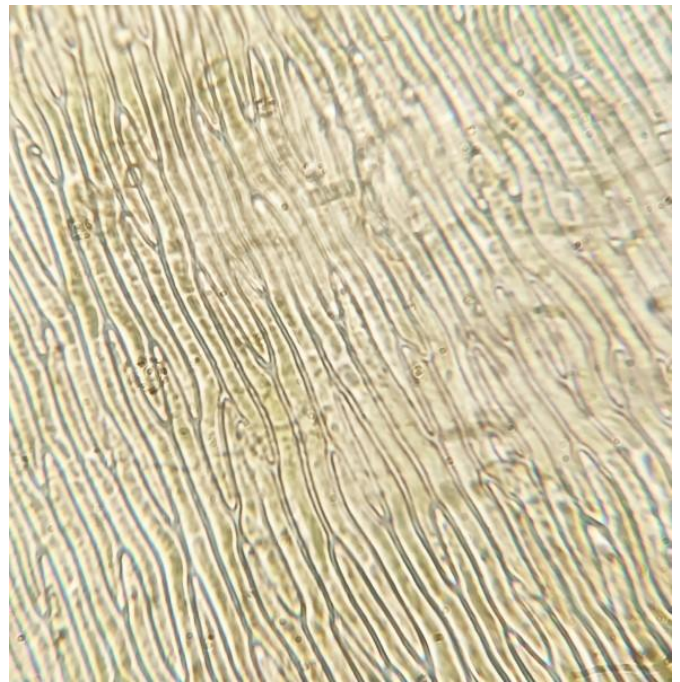

De leuke plaatjes van Luc, Patrick en Isabelle

Gewoon pronkmos