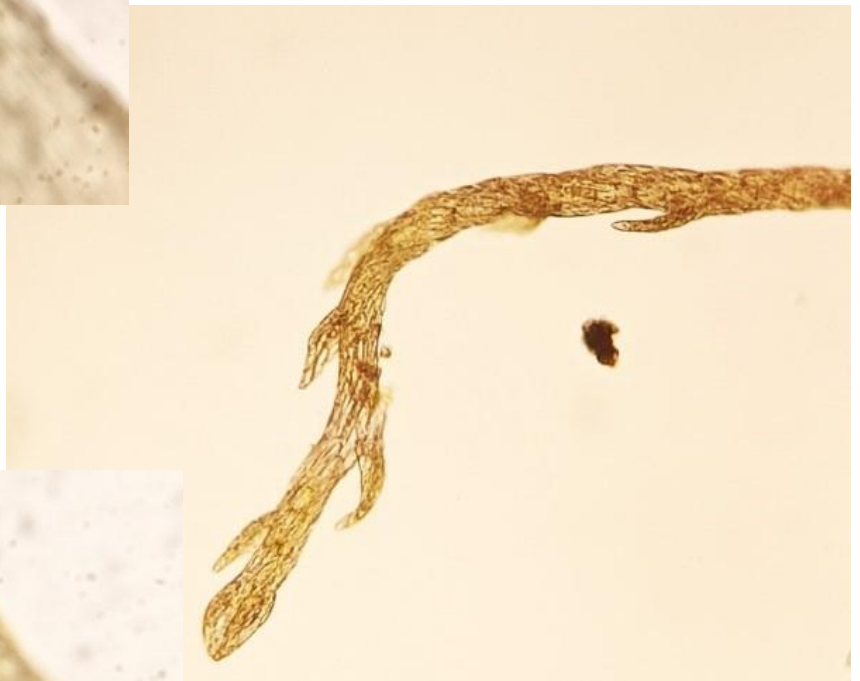

Waarneming met Weetje van Patrick

De bonte krokus begint te bloeien op de vloeiveiden in Lommel

Verspreiding: Bonte krokus komt in Midden- en Zuid-Europa in het Alpengebied en bergweiden voor. In Nederland en België is Bonte krokus als sierplant bekend en is soms verwilderd aangetroffen. In de [vloeiveide](#)-cultuur op de grens van Nederlands Noord-Brabant en Belgische Limburg is de plant al ingeburgerd rond 1845.

De leuke plaatjes van Luc, Patrick en Isabelle

Gewoon pronkmos

Kleine leeuwenklauw

Knikkersterretje

Helmroesmos

Gewoon schijjesmos

Tabaksborstelzwam

Gekroesde haarmuts